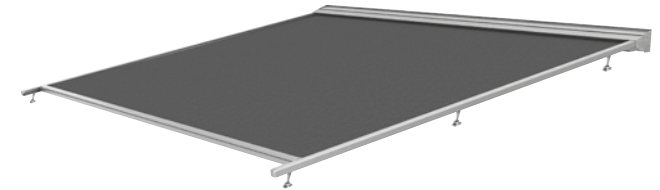

Bon de commande MATERA Veranda

ENTREPRISE: _____

REFERENCE: _____

DATE: _____

TEL: _____

nr	Largeur X [cm]	Projection Y [cm]	Support		Type de manoeuvre		Connection murale Options	Cales (En option) (mm)				Choix de toile			
			standard 120 mm	hoteur 73 - 150 mm	Moteur (voir tableau ci-dedessous)	Sortie de manoeuvre*		5	10	15	20	Collection	N° de toile	Assemblage des toiles	
														Cousu	Collé
1															
2															
3															

* Manoeuvre - Toujours Vue EXT

Couleurs standards

RAL 7S16 Gris anthracite	RAL 9S05 Noir	RAL 9S07 Gris Aluminium
-----------------------------	------------------	----------------------------

Autre couleur au choix

RAL	
-----	--

finition

brillant	structuré	métalic
----------	-----------	---------

moteur Somfy

SUNEA io	OREA RTS	OREA WT
----------	----------	---------

Autres moteurs

télécommande

détecteur vent / soleil