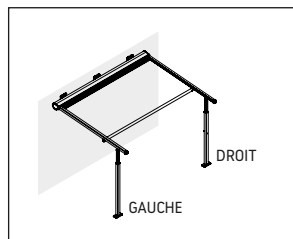

Bon de commande MATERA Pergola

ENTREPRISE: _____

REFERENCE: _____

DATE: _____

TEL: _____

Nr	Largeur [cm]	Projection Y [cm]	Hauteur de pose du caisson Z [cm]	Diepte terras X [cm]	Cales (mm)				Poteau		Type de manoeuvre		Barre de soutien supplémentaire	Éclairage LED			Choix de toile					
					5	10	15	20	non réglable	avec régulation + moteur		Moteur (voir tableau ci-dessous)		Sortie de manoeuvre*	Barre de soutien			Collection	N° de toile	Sans ZIP	Assemblage des toiles	
										GAUCHE	DROITE				LED in 1	LED in 2	LED in 3				Cousu	Collé
1																						
2																						
3																						

* Manoeuvre - Toujours Vue EXT

Couleurs standards

RAL 7S16 Gris anthracite	RAL 9S05 Noir	RAL 9S07 Gris Aluminium
-----------------------------	------------------	----------------------------

Autre couleur au choix

RAL	
-----	--

motor Somfy

SUNEA io	OREA RTS	OREA WT
----------	----------	---------

Autres moteurs

télécommande

détecteur vent / soleil

informations supplémentaires

Z	Hauteur de pose du caisson Maximum 4750 mm (Y = 5000 mm, α = 30°) Minimum 2420 mm (Y = 2000 mm, α = 5°)
H	Le claire-voie 2250 mm
Y	Maximum longueur de coulisse avec le caisson 5000 mm
X	Diepte terras