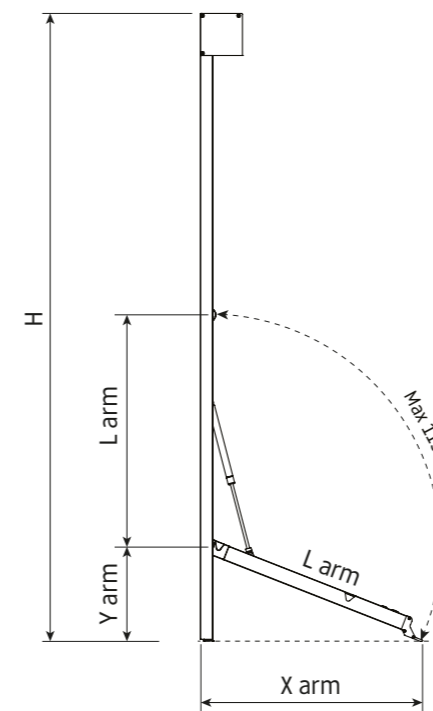

Maximum width: **300 cm**
Maximum height: **300 cm**
Control: **electric**

Opening Angle

Maximum
opening angle: **160°**

Markisolette Gas Arms

Type:
**Markisolette
Gas Arms**

Maximum width: **300 cm**
Maximum height: **300 cm**
Control: **electric**

Opening Angle

Maximum
opening angle: **115°**

Standard arms – Height

Maximum height

Standard arms 55 cm - 160°		
Box	Dickson stitched	infinity / Serge / Soltis
85 + 95 round	X	175
95	105	225
105	155	300

Standard arms 100 cm - 160°		
Box	Dickson stitched	infinity / Serge / Soltis
85 + 95 round	X	X
95	X	225
105	X	300

Other dimensions

Standard arms - 160°	55 cm	100 cm
Y arm	51 cm	94 cm
X arm	18 cm	34 cm
H minimal	130 cm	215 cm

Gas arms – Height

Maximum height

Gas arms 55 cm - 115°		
Box	Dickson stitched	infinity / Serge / Soltis
85 + 95 round	X	165
95	X	215
105	145	300

Gas arms 100 cm - 115°		
Box	Dickson stitched	infinity / Serge / Soltis
85 + 95 round	X	X
95	X	200
105	X	280

Other dimensions

Standard arms - 115°	55 cm	100 cm
Y arm	23 cm	42 cm
X arm	49 cm	90 cm
H minimal	100 cm	165 cm