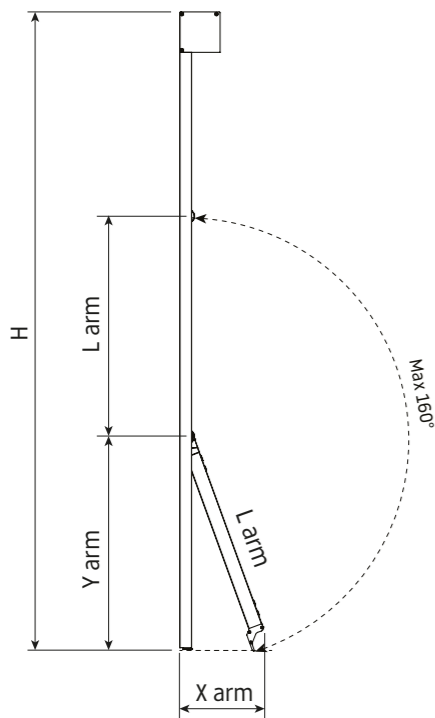

Maximum width: **300 cm**
Maximum height: **300 cm**
Control: **electric**

Opening Angle

Maximum
opening angle: **160°**

Markisolette Gas Arms

Type:
**Markisolette
Gas Arms**

Maximum width: **300 cm**
Maximum height: **300 cm**
Control: **electric**

Opening Angle

Maximum
opening angle: **115°**

Standard arms – Height

Maximum height

Standard arms 55 cm - 160°		
Box	Dickson stitched	infinity / Serge / Soltis
85 + 95 round	X	175
95	105	225
105	155	300

Standard arms 100 cm - 160°		
Box	Dickson stitched	infinity / Serge / Soltis
85 + 95 round	X	X
95	X	225
105	X	300

Other dimensions

Standard arms - 160°	55 cm	100 cm
Y arm	51 cm	94 cm
X arm	18 cm	34 cm
H minimal	130 cm	215 cm

Gas arms – Height

Maximum height

Gas arms 55 cm - 115°		
Box	Dickson stitched	infinity / Serge / Soltis
85 + 95 round	X	165
95	X	215
105	145	300

Gas arms 100 cm - 115°		
Box	Dickson stitched	infinity / Serge / Soltis
85 + 95 round	X	X
95	X	200
105	X	280

Other dimensions

Standard arms - 115°	55 cm	100 cm
Y arm	23 cm	42 cm
X arm	49 cm	90 cm
H minimal	100 cm	165 cm